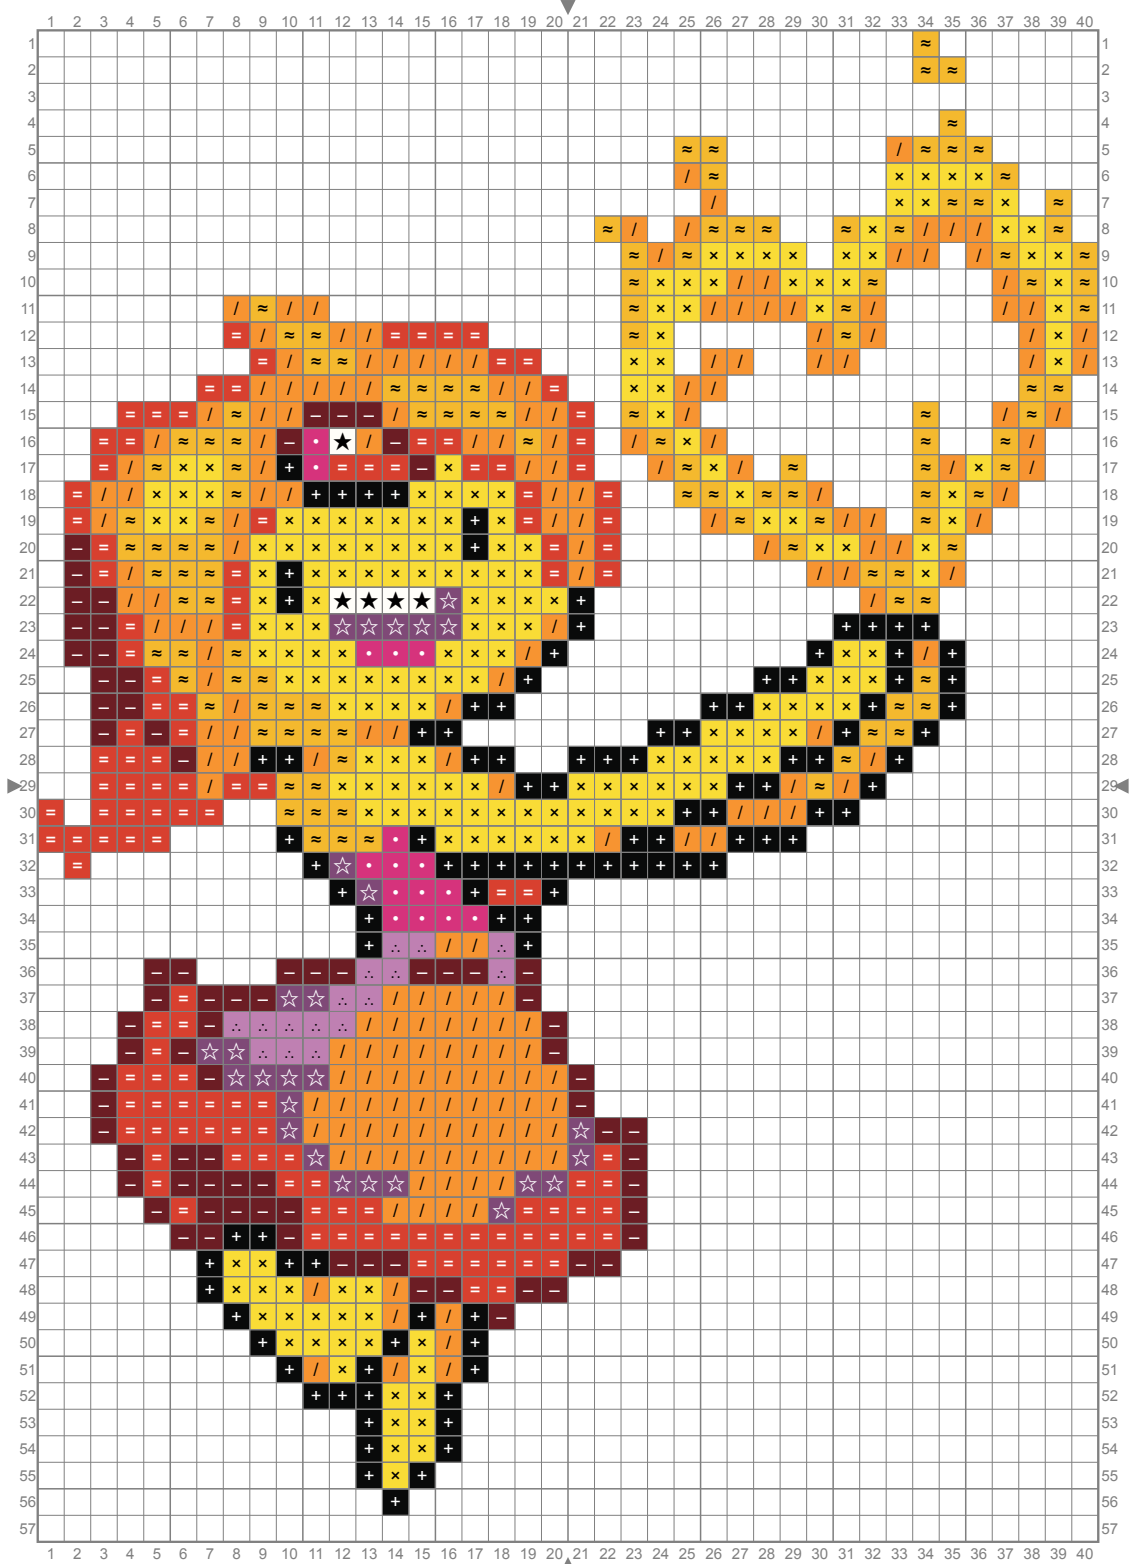

Flame Princess heart

Copyright (C) 2021 sjcmade

Count Size: 40 x 57 Finished Size: 10.00 x 14.25 (cm)

+ 310 (DMC)	- 815 (DMC)	= 606 (DMC)	/ 740 (DMC)	x 307 (DMC)
~ 742 (DMC)	☆ 3834 (DMC)	• 3804 (DMC)	★ BLANC (DMC)	∴ 3607 (DMC)