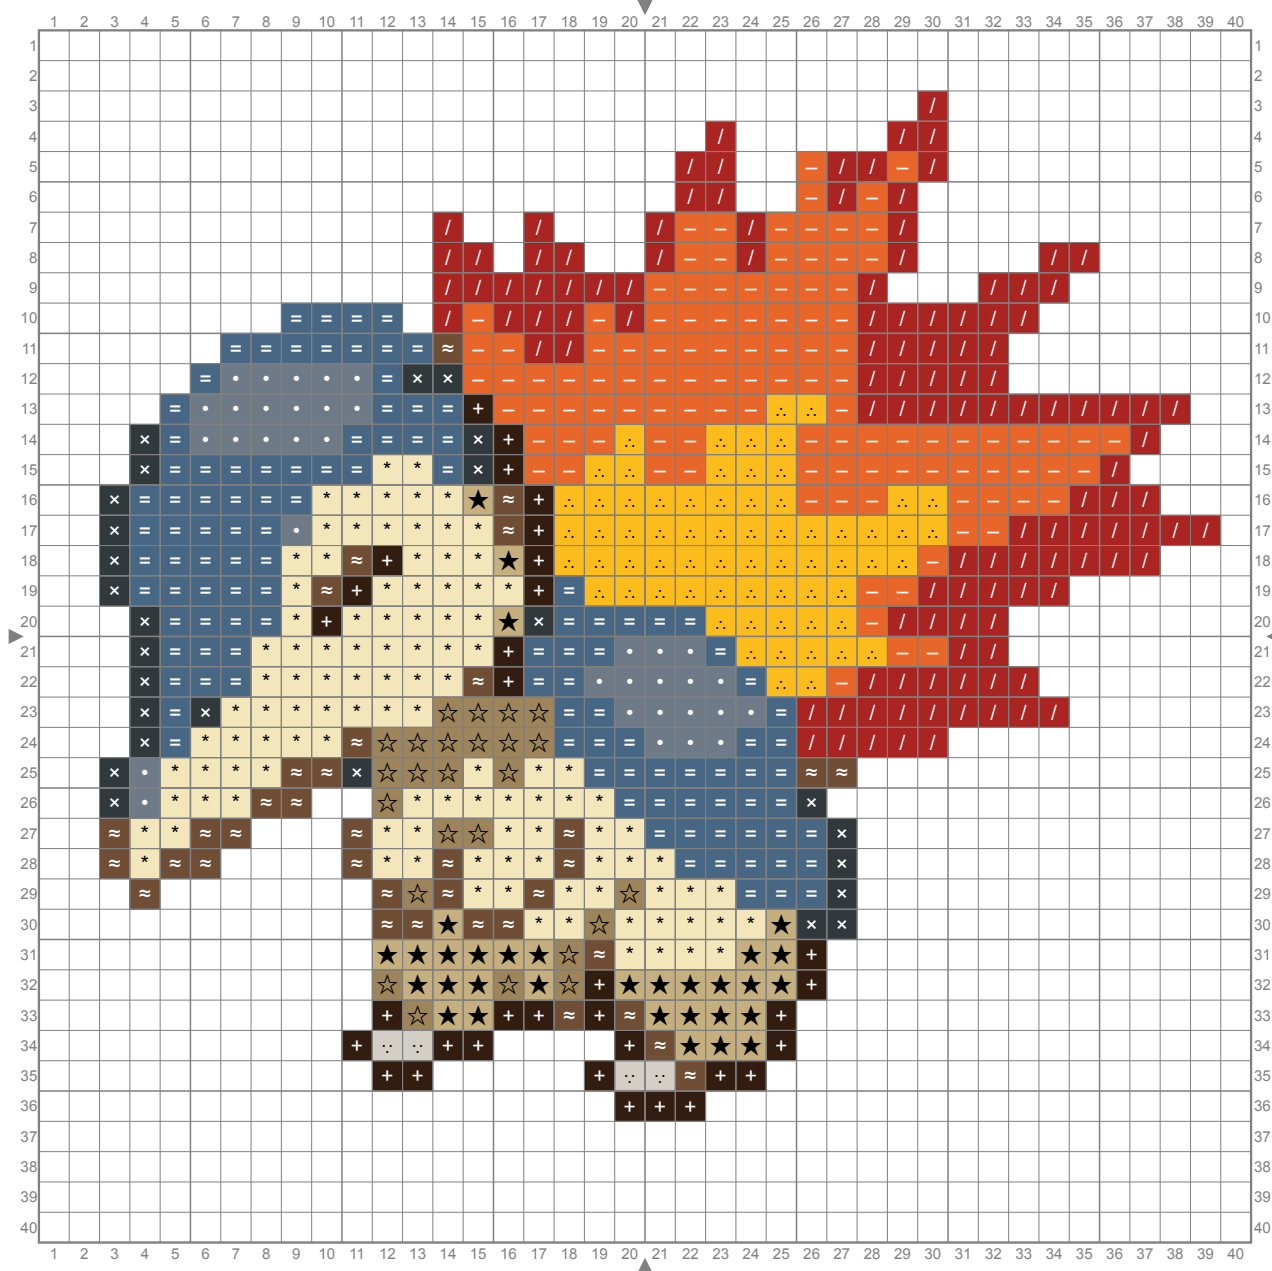

# Cindaquill

Copyright (C) 2021 sjcmade

Count Size: 40 x 40 Finished Size: 5.00 x 5.00 (cm)

<b>+</b> 938 (DMC)	<b>—</b> 946 (DMC)	<b>=</b> 930 (DMC)	<b>/</b> E 321 (DMC)	<b>×</b> 413 (DMC)
<b>≈</b> 3882 (DMC)	<b>☆</b> 611 (DMC)	<b>•</b> E 317 (DMC)	<b>★</b> 612 (DMC)	<b>*</b> E 746 (DMC)
<b>∴</b> 972 (DMC)	<b>∴</b> E 168 (DMC)			